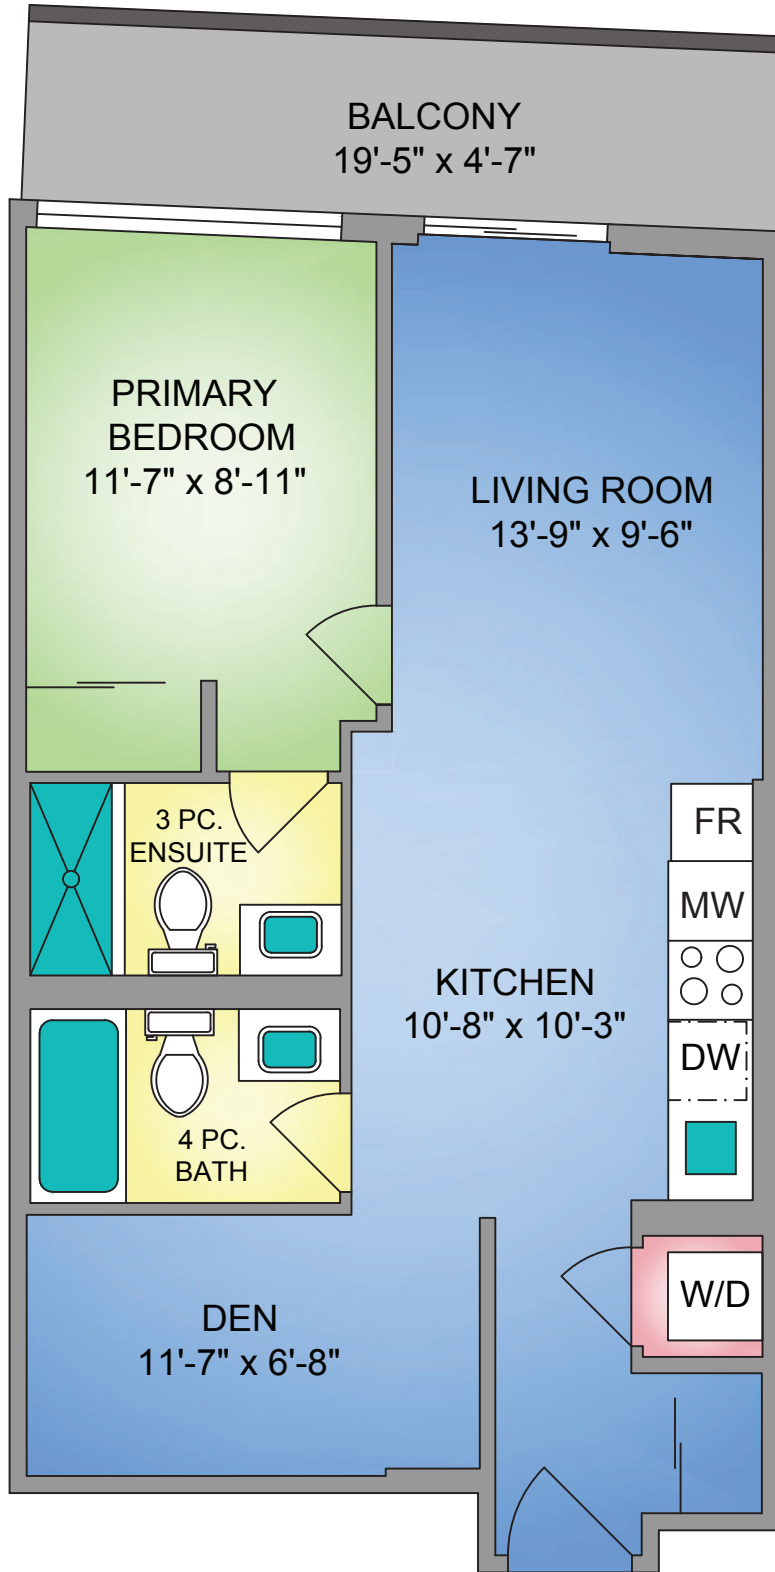

SUITE 809

9'-9" CEILING

NORTH